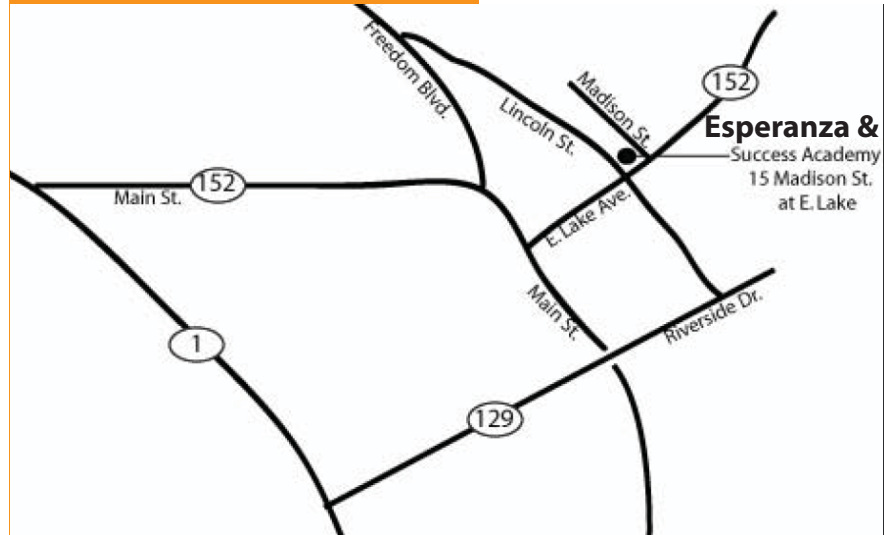

Esperanza Escuela Media

Esperanza es un lugar para estudiantes más jóvenes para darles crecimiento académico, social e emocional también. Adolescentes de grados 6-10 practican sus habilidades de estudios y de la vida, y alcanzar experiencia en las aulas igual que en la comunidad. El personal provee recursos académicos, consejería, y un proyecto único de restoración de un barco que les da práctica con la construcción; y la oportunidad de navegar en el Lago Pinto.

15 Madison St.
Watsonville, CA
Phone: (831) 768-0426
Fax: (831) 768-9639

Metas de la Escuela

En Educación Alternativa, nos volvemos más...

Literal	Conocimientos, de por vida
Ético	Amable con nosotros mismos, otros, y el mundo
Fortaleza	Preparados para crear nuestro futuro

SEÑAS

de la Oficina de la Educación del Condado

Doble a la Derecha in River st.
Doble a la Izquierda en Carreter 1 Sur
Toma la salida en Main St./152
Procede hacia Watsonville
Doble a la Izquierda en E. Beach
Doble a la derecha en Lincoln
Doble a la derecha en E.Lake

La escuela esta cerca de la esquina de East Lake y Madison St. en 15 Madison