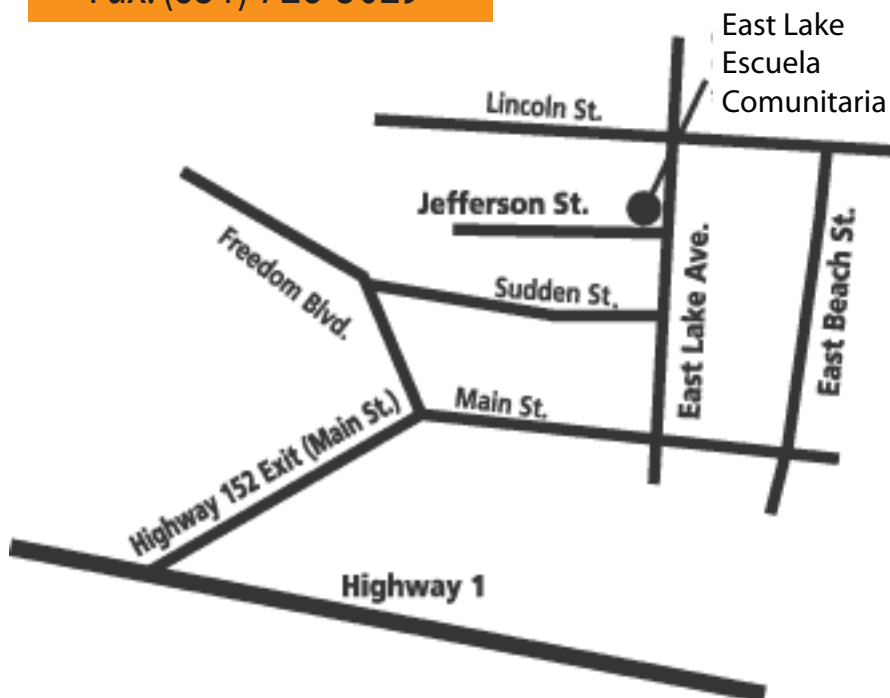

East Lake

Escuela Comunitaria

La Escuela Comunitaria East Lake es un sitio para estudiantes quienes tienen éxito en un ambiente más pequeño, con apoyo y estructura. Los maestros priorizar la colaboración entre estudiantes para construir habilidades académicos, y la escuela enfoque en crecer la habilidad de tomar decisiones positivas. East Lake provee la oportunidad de adquirir créditos y tomar pasos positivos en la vida.

241 East Lake
Watsonville, CA 95076
Tele: (831) 786-0558
Fax: (831) 728-3629

RESULTADOS de ENSEÑANZAS ESPERADAS POR TODAS LAS ESCUELAS

SCCOE Educación Alternativa prepara a los graduados/as a:

1. Lograr el Éxito Académico
2. Resolver Problemas
3. Comunicar Efectivamente
4. Trabajar Colaborativamente
5. Ser Miembros Responsables de la Comunidad
6. Ser Adultos Productivos y Autodeterminados

SEÑAS:

de la Oficina de Educación del Condado

- Doble a la derecha en River St.
- Toma Carretera 1 al Sur
- Toma la Salida Hwy 152/Main St.
- Doble a la Derecha en Main
- Doble a la Izquierda en E. Beach
- Doble a la Izquierda en Lincoln.
- Doble a la Izquierda en E. Lake

La Escuela Comunitaria East Lake
está por la esquina de E. Lake
y Jefferson St. en 241 E. Lake